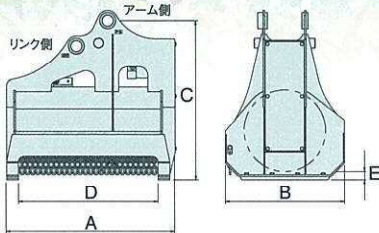

フレール爪 1台分18枚  
もれなくプレゼント!!

新製品

KS-27

KS-32

クサカルゴン  
詳しく知る  
WEBサイト

クサカルゴンの  
魅力を探る  
スペシャルサイト

草刈り  
シーズン真っ只中!

型 式	KS-27	KS-32
本体クラスの目安 (ton)	2~5	3~5
全 長 A (mm)	925	1040
全 幅 B (mm)	655	660
全 高 C (mm)	870	905
刈 幅 D (mm)	765	850
刈 高 E (mm)	45	50
爪 枚 数 (枚)	18	18
ナイフ周速 (m/s)	60	62
質 量 (kg)	230	300