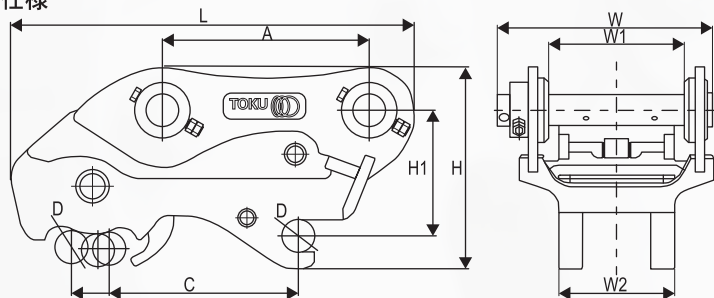

アタッチメント脱着作業はもちろん、最終ロック作業までキャビンから降りずに遠隔操作が可能です。

**コンパクトデザイン**

オリジナルデザインでコンパクト化を実現しました。

**仕様**

**各部名称**

型式	全長 L	全高 H	全幅 W	質量	搭載幅 W1	搭載幅 W2	ピン間距離 A	搭載可能 ピン間距離 C	ピン径 D	オフセット 高さ H1	取付台車
	mm	mm	mm	kg	mm	mm	mm	mm	mm	mm	ton
TQD-22	1000	514	504	365	325	298	476	430 - 525	80	295	18 - 25