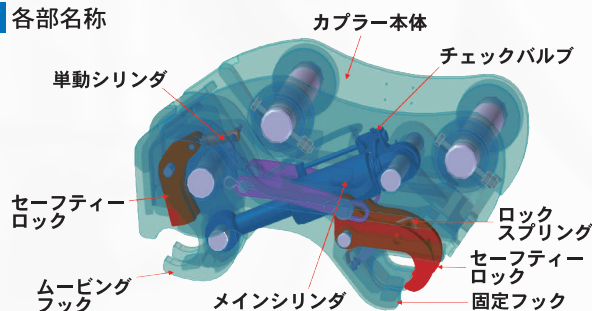

アタッチメント脱着作業はもちろん、最終ロック作業までキャビンから降りずに遠隔操作が可能です。

**コンパクトデザイン**

オリジナルデザインでコンパクト化を実現しました。

**仕様**

**各部名称**

型式	全長 L	全高 H	全幅 W	質量	搭載幅 W1	搭載幅 W2	ピン間距離 A	搭載可能 ピン間距離 C	ピン径 D	オフセット 高さ H1	取付台車
	mm	mm	mm	kg	mm	mm	mm	mm	mm	mm	ton
TQD-22	1000	514	504	365	325	298	476	430 - 525	80	295	18 - 25