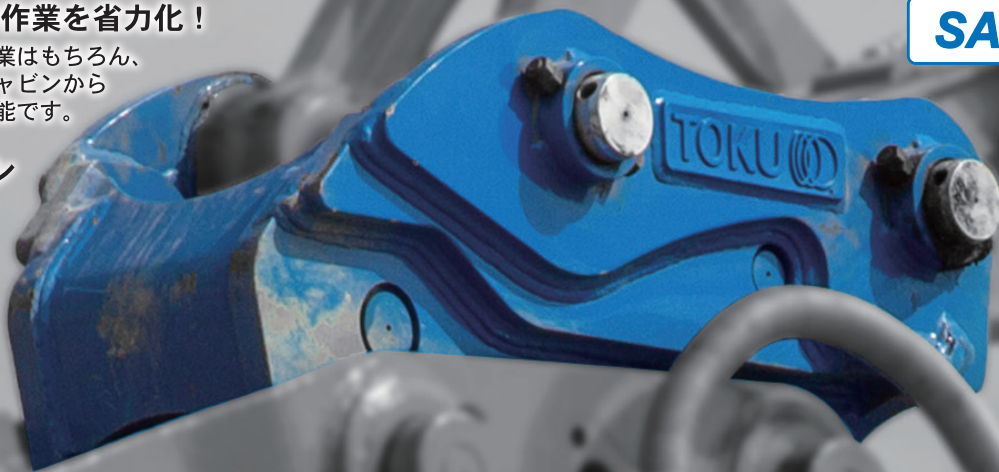

### ダブルロックで安心・安全!

キャビンから降りずに遠隔操作でダブルロックが可能です

**安全・確実なダブルロック・セーフティー機構を搭載。**

独自の特殊セーフティー機構により、機械的トラブルによる作業中のアタッチメントの脱落が防止され、安全性を確保します。

**QUICK**

**EASY**

**SAFETY**

**アタッチメント脱着作業を省力化!**

アタッチメント脱着作業はもちろん、最終ロック作業までキャビンから降りずに遠隔操作が可能です。

**コンパクトデザイン**

オリジナルデザインでコンパクト化を実現しました。

**仕様**

**各部名称**

型式	全長 L	全高 H	全幅 W	質量	搭載幅 W1	搭載幅 W2	ピン間距離 A	搭載可能 ピン間距離 C	ピン径 D	オフセット 高さ H1	取付台車
	mm	mm	mm	kg	mm	mm	mm	mm	mm	mm	ton
TQD-22	1000	514	504	365	325	298	476	430 - 525	80	295	18 - 25