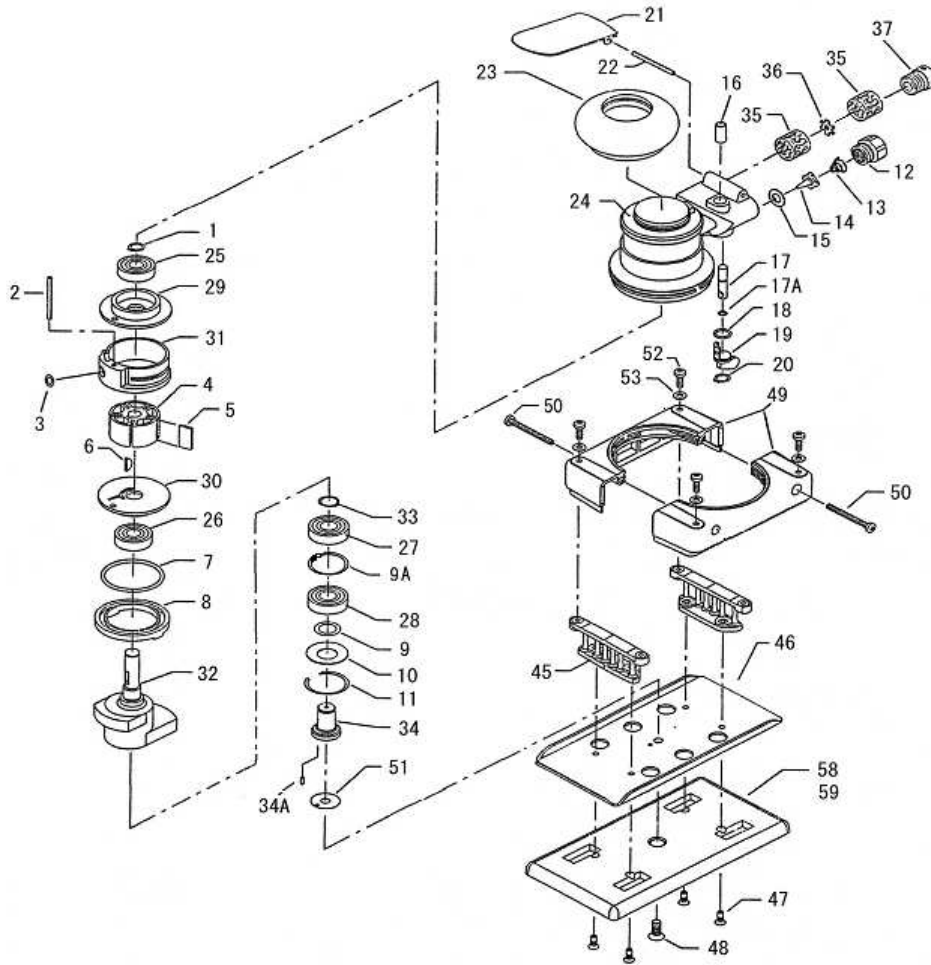

MS-950N7-H(V) オービタルサンダー 部品表

機種コード: MS-950N7-H: T5-11-11 MS-950N7-V: T5-11-12

品番	部品コード	品名	要数	品番	部品コード	品名	要数
001	XP-A0-04-000	スナップリング	1	025	XP-A0-02-100	ベアリング 6000ZZ	1
002	XP-A0-00-400	スプリングピン	1	026	XP-A0-01-900	ベアリング 6001ZZ	1
003	XP-A0-04-200	リング 5.0X2.0	1	027	XP-A0-03-500	ベアリング 6001	1
004	XP-B0-00-500	ローター	1	028	XP-A0-02-000	ベアリング 6001U	1
005	XP-A0-01-000	ベーン	5	029	XP-B0-01-700	リアプレート	1
006	XP-A0-04-100	キー	1	030	XP-B0-01-600	フロントプレート	1
007	XP-A0-04-500	リング 40.0X3.5	1	031	XP-A0-00-500	シリンダー (W/No. 2)	1
008	XP-A0-00-100	ロックリング	1	032	XP-B0-05-100	シャフトハランサー	1
009	XP-A0-01-600	シム	1	033	XP-A0-09-000	スナップリング	1
009A	XP-A0-19-300	シム	1	034	XP-A0-11-300	スピンドル (W/No. 34A)	1
010	XP-A0-01-700	ワッシャー	1	034A	XP-A0-11-200	ピン	1
011	XP-A0-01-800	スナップリング	1	035	XP-A0-03-200	マフラー	2
012	XP-A0-01-300	エアインレット	1	036	XP-A0-03-800	プレート	1
013	XP-A0-01-400	スロットルスプリング	1	037	XP-A0-16-600	マフラーハウジング	1
014	XP-A0-00-700	スロットルバルブ	1	045	XP-C0-01-000	ハットサポータASSY	2
015	XP-A0-00-900	スロットルバルブシート	1	046	XP-B0-05-900	ハットバックアッププレート	1
016	XP-A0-01-500	バルブフッティング	1	047	XP-A0-07-400	スクリュー M4X10	4
017	XP-A0-00-800	バルブステム (W/No. 17A)	1	048	XP-A0-07-800	スクリュー M6X14	1
017A	XP-A0-09-800	リング	1	049	XP-C0-02-900	NV. スカート	2
018	XP-A0-04-300	リング 9.0X1.5	1	050	XP-A0-07-200	スクリュー M4X40	2
019	XP-B0-01-400	スピートコントロールバルブ	1	051	XP-A0-08-100	シム	(1)
020	XP-A0-03-900	スナップリング	1	052	XP-A0-76-800	HEX. スクリュー M4X12	4
021	XP-A0-11-400	スロットルレバー	1	053	XP-A0-07-600	ワッシャー M4	4
022	XP-A0-03-100	スプリングピン	1	058	70-LN-M0-000	7" NV. フックフェースハット	1
023	XP-B0-00-800	ケリッパ	1	059	70-LN-V0-000	7" NV. ヒールフェースハット	1
024	XP-B0-00-600	モーターハウジング	1				

(注)*印のある商品は単品での販売は致しません。CP=コンプリートご注文願います。

No. 51は、調整用ですので、仕様してないものもあります。