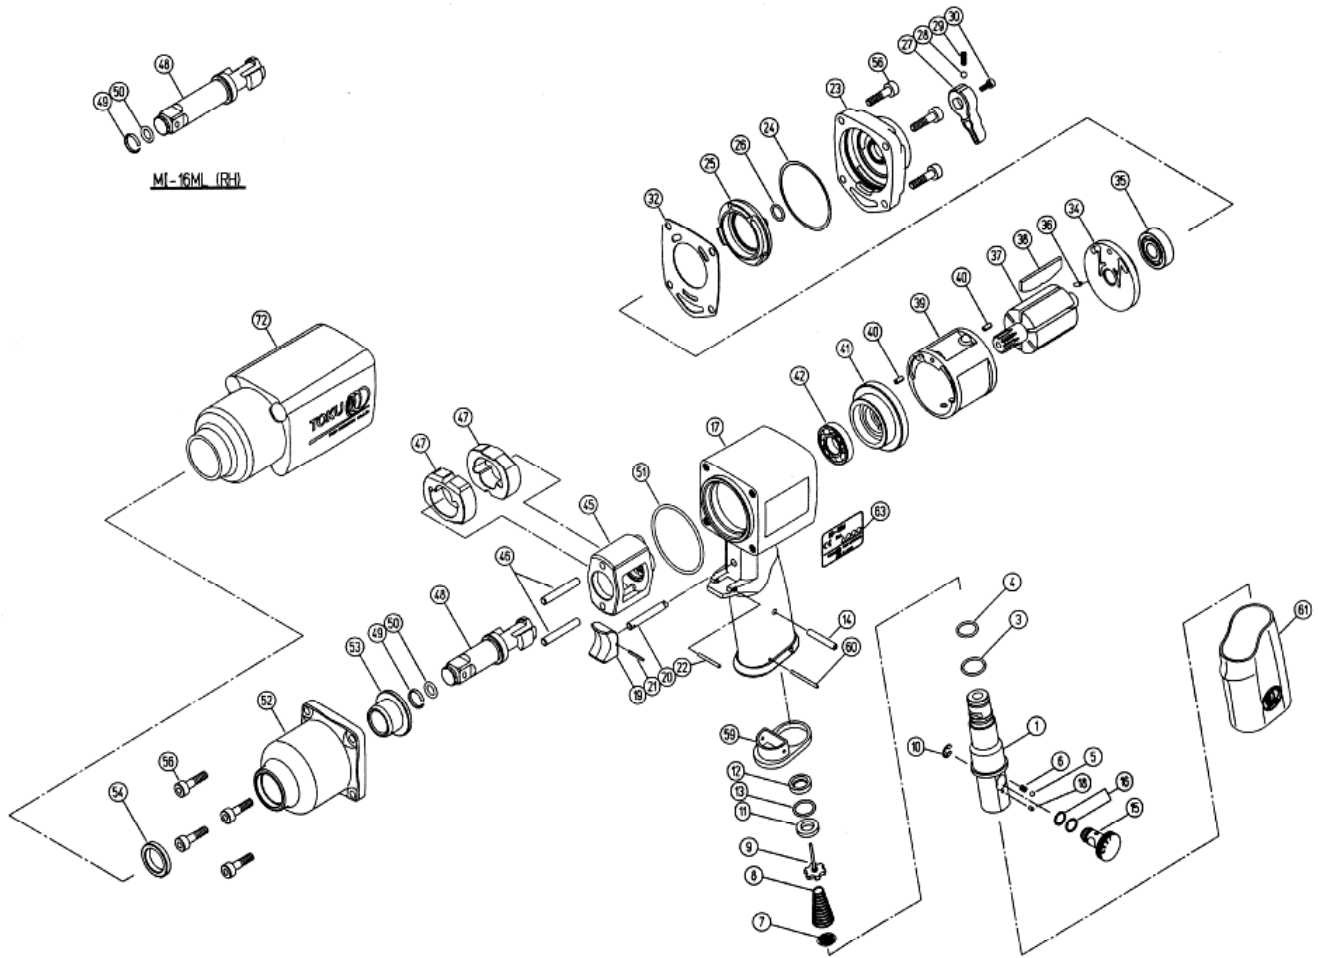

MI-16M/ML(RH) インパクトレンチ 部品表

機種コード: MI-16M(RH): 53-17-06/MI-16ML(RH): 53-17-07

品番	部品コード	品名	要数	品番	部品コード	品名	要数
001	43-17-06-060	エアインレット	1	036	13-06-02-106	スパリングピン 2.5X6	1
003	13-11-03-012	リング S-14	1	037	43-17-02-390	ロータ	1
004	13-11-03-010	リング S-12	1	038	13-71-10-010	ベーン	6
005	13-05-01-003	スチールボール M3	1	039	43-17-02-360	ライク(F)	1
006	13-08-09-005	スパリング 3X4(0.4)	1	040	13-06-03-006	スパリングピン 3X 6	2
007	13-68-04-003	エアスクリーン	1	041	43-17-02-380	フロントプレート	1
008	13-08-03-202	スロットバルブ スパリング	1	042	13-01-20-004	ベアリング EE-4	1
009	13-68-05-005	スロットバルブ	1	045	43-17-02-440	ハンマフレーム	1
010	13-03-03-006	スタンプリング E-6	1	046	43-17-02-460	ハンマピン	2
011	13-68-04-009	スロットバルブシート	1	047	43-17-02-450	ハンマ	2
012	43-17-06-D80	スロットバルブスペーサ	1	048	43-17-05-500	アンビルシャック S (RH)	*1
013	13-11-03-011	リング S-12.5	1	049	13-08-05-006	ソケットリテーナ	1
014	13-06-04-025	スパリングピン 4X25	1	050	13-11-05-006	リング 6227-6	1
015	43-17-06-150	レキユレタバルブ	1	051	13-11-03-037	リング S-46	1
016	13-11-03-004	リング S-6	2	052	43-17-02-520	クラッチハウジング	*1
017	43-17-02-011	モータハウジング	1	053	43-17-02-490	シャック ツシ	1
018	13-06-02-004	スパリングピン 2X4	1	054	13-12-42-001	オイルシール AF0668E0 (VB16244)	1
019	13-67-03-071	トリカ	1	056	13-17-05-020	ロツカクアナツキボルト M5X20	8
020	43-17-02-100	スロットバルブ ツシピン	1	059	13-74-03-021	エキストラフレクタ	1
021	13-06-01-134	スパリングピン 1.6X14	1	060	13-04-06-022	ハイコピン 2X25	1
022	13-06-02-020	スパリングピン 2X20	1	061	13-66-07-061	グリップラバー	1
023	43-17-02-350	ハウジングカバー	1	063	13-73-05-082	ネームプレート	1
024	13-11-03-037	リング S-46	1	072	13-62-01-021	プロテクタ(クロ)	1
025	43-17-02-210	リバーバルブ	1	801	43-17-06-070	エアインレット NPT	1
026	13-11-03-007	リング S-9	1	848	43-17-05-50C	アンビルシャックS (RH) CP (NO. 48~50)	1
027	13-67-03-072	リバーバルブレバー	1	852	43-17-02-52C	クラッチハウジング CP (NO. 52~54)	1
028	13-05-02-010	スチールボール 5/32 (M 3.97)	1			MI-16ML (RH)	
029	13-08-03-203	スパリング 3.6X8(0.5)	1	048	43-17-08-500	アンビルシャック L (RH)	*1
030	13-17-03-008	ロツカクアナツキボルト M3X8	1	049	13-08-05-006	ソケットリテーナ	1
032	13-62-02-038	ハウジングカバーハツキン	1	050	13-11-05-006	リング 6227-6	1
034	43-17-02-370	リアプレート	1	848	43-17-08-50C	アンビルシャックL (RH) CP (NO. 48~50)	1
035	13-01-04-001	ベアリング 6000	1				